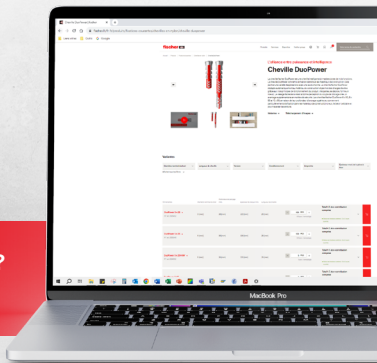

fischer 

myfischer et fischer PRO

Des supports spécialement
pensés pour vous

Portail myfischer

Votre espace en ligne qui vous simplifie la vie

Naviguez sur un **site ergonomique** à la fois pratique et complet

Consultez les informations détaillées des produits via le **catalogue en ligne**

Accédez à vos **conditions tarifaires personnalisées** habituelles

Découvrez où en est votre commande grâce à un **suivi clair**

Télécharger vos **factures au format PDF** pour faciliter votre comptabilité

**Vous n'avez pas encore d'accès ?
Consultez votre contact fischer**

Application fischer PRO

Toutes les informations produits au creux de votre main

Calculez le volume de résine nécessaire grâce à un module dédié

Accédez à notre catalogue produits où que vous soyez

Obtenez une précieuse aide pour choisir vos produits coupe-feu

Scannez le code barre du produit pour accéder à sa fiche