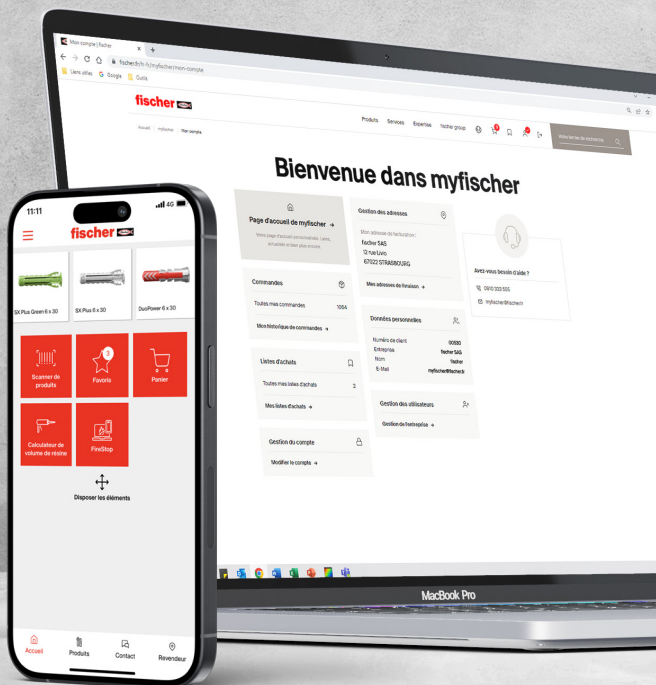

fischer 

myfischer et fischer PRO

Des supports spécialement
pensés pour vous

Portail myfischer

Votre espace en ligne qui vous simplifie la vie

Naviguez sur un **site ergonomique** à la fois pratique et complet

Consultez les informations détaillées des produits via le **catalogue en ligne**

Accédez à vos **conditions tarifaires personnalisées** habituelles

Découvrez où en est votre commande grâce à un **suivi clair**

Télécharger vos **factures au format PDF** pour faciliter votre comptabilité

**Vous n'avez pas encore d'accès ?
Consultez votre contact fischer**

Application fischer PRO

Toutes les informations produits au creux de votre main

Connecté à myfischer, procédez rapidement au réassort de votre rayon

Téléchargez notre application mobile
en scannant l'un de ces QR codes

Disponible sur
Google Play

Disponible sur
App Store

Allez encore plus loin en connectant votre compte myfischer à l'application fischer PRO