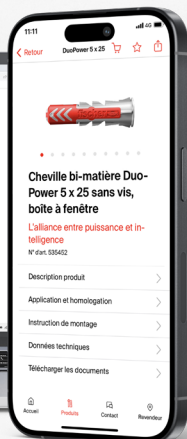

Télécharger vos **factures au format PDF** pour faciliter votre comptabilité

**Vous n'avez pas encore d'accès ?
Consultez votre contact fischer**

Application fischer PRO

Toutes les informations produits au creux de votre main

Calculez le volume de résine nécessaire grâce à un module dédié

Accédez à notre catalogue produits où que vous soyez

Obtenez une précieuse aide pour choisir vos produits coupe-feu

Scannez le code barre du produit pour accéder à sa fiche

Connecté à myfischer, procédez rapidement au réassort de votre rayon

Téléchargez notre application mobile
en scannant l'un de ces QR codes

Disponible sur
Google Play

Disponible sur
App Store

Allez encore plus loin en connectant votre compte myfischer à l'application fischer PRO