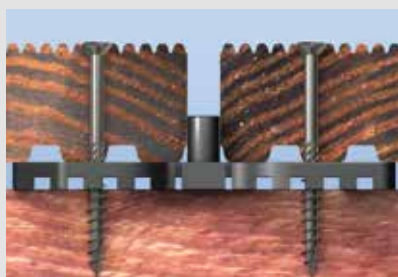

Vis terrasse fischer

Vis terrasse Power Fast double filet Ø 5,5 Inox A2

Désignation	Art. N°	Code EAN	Description	Empreinte	Unité de vente [pcs]
FPF-ST 5,5 x 40 A2P 200	660614	4048962126594	Dimensions 5,5 x 40	TX 20	200
FPF-ST 5,5 x 50 A2P 200	660615	4048962126600	Dimensions 5,5 x 50	TX 20	200
FPF-ST 5,5 x 60 A2P 200	660616	4048962126617	Dimensions 5,5 x 60	TX 20	200
FPF-ST 5,5 x 70 A2P 200	660617	4048962126624	Dimensions 5,5 x 70	TX 20	200
FPF-ST 5,5 x 80 A2P 200	660618	4048962126631	Dimensions 5,5 x 80	TX 20	200

Vis terrasse FTS Ø 5,0 Inox A2

FTS-ST 5,0 x 40 A2P 200	660602	4048962050868	Dimensions 5,0 x 40	TX 20	200
FTS-ST 5,0 x 50 A2P 200	660604	4048962050882	Dimensions 5,0 x 50	TX 20	200
FTS-ST 5,0 x 50 A2P 500	660605	4048962050899	Dimensions 5,0 x 50	TX 20	500
FTS-ST 5,0 x 60 A2P 150	660607	4048962050912	Dimensions 5,0 x 60	TX 20	150
FTS-ST 5,0 x 60 A2P 500	660608	4048962050929	Dimensions 5,0 x 60	TX 20	500
FTS-ST 5,0 x 70 A2P 100	660610	4048962050943	Dimensions 5,0 x 70	TX 20	100
FTS-ST 5,0 x 80 A2P 100	660612	4048962050967	Dimensions 5,0 x 80	TX 20	100

Une solution pour toutes vos terrasses bois

Le diamètre de 5,5 mm offre une résistance significativement plus élevée. La tête fraisée à peine visible assure une surface de terrasse esthétique. Le filetage sous la tête assure une fixation sûre de la lame à la lambourde et évite que la tête de la vis ne se casse lors du serrage et ne ressorte en cas de rétrécissement du bois.

La vis terrasse FTS convient à toutes les essences de bois.

Sa tête fraisée légèrement bombée apporte une touche plus esthétique aux terrasses bois.

AVANTAGES EN BREF

- Gamme adaptée à tout type de terrasse bois.
- En acier inoxydable A2 conformément aux recommandations du D.T.U. 51.4.
- Géométrie des têtes pensée pour une finition apparente esthétique.
- Empreinte Torx pour un meilleur maintien de l'embout.