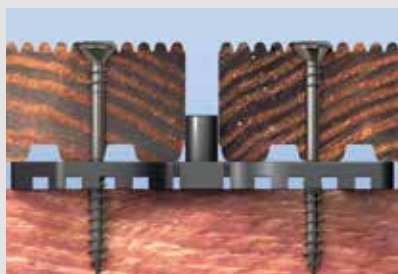

Vis terrasse fischer

Vis terrasse Power Fast double filet Ø 5,5 Inox A2

Désignation	Art. N°	Code EAN	Description	Empreinte	Unité de vente [pcs]
FPF-ST 5,5 x 40 A2P 200	660614	4048962126594	Dimensions 5,5 x 40	TX 20	200
FPF-ST 5,5 x 50 A2P 200	660615	4048962126600	Dimensions 5,5 x 50	TX 20	200
FPF-ST 5,5 x 60 A2P 200	660616	4048962126617	Dimensions 5,5 x 60	TX 20	200
FPF-ST 5,5 x 70 A2P 200	660617	4048962126624	Dimensions 5,5 x 70	TX 20	200
FPF-ST 5,5 x 80 A2P 200	660618	4048962126631	Dimensions 5,5 x 80	TX 20	200

Vis terrasse FTS Ø 5,0 Inox A2

FTS-ST 5,0 x 40 A2P 200	660602	4048962050868	Dimensions 5,0 x 40	TX 20	200
FTS-ST 5,0 x 50 A2P 200	660604	4048962050882	Dimensions 5,0 x 50	TX 20	200
FTS-ST 5,0 x 50 A2P 500	660605	4048962050899	Dimensions 5,0 x 50	TX 20	500
FTS-ST 5,0 x 60 A2P 150	660607	4048962050912	Dimensions 5,0 x 60	TX 20	150
FTS-ST 5,0 x 60 A2P 500	660608	4048962050929	Dimensions 5,0 x 60	TX 20	500
FTS-ST 5,0 x 70 A2P 100	660610	4048962050943	Dimensions 5,0 x 70	TX 20	100
FTS-ST 5,0 x 80 A2P 100	660612	4048962050967	Dimensions 5,0 x 80	TX 20	100

Une solution pour toutes vos terrasses bois

Le diamètre de 5,5 mm offre une résistance significativement plus élevée. La tête fraisée à peine visible assure une surface de terrasse esthétique. Le filetage sous la tête assure une fixation sûre de la lame à la lambourde et évite que la tête de la vis ne se casse lors du serrage et ne ressorte en cas de rétrécissement du bois.

La vis terrasse FTS convient à toutes les essences de bois.

Sa tête fraisée légèrement bombée apporte une touche plus esthétique aux terrasses bois.

AVANTAGES EN BREF

- Gamme adaptée à tout type de terrasse bois.
- En acier inoxydable A2 conformément aux recommandations du D.T.U. 51.4.
- Géométrie des têtes pensée pour une finition apparente esthétique.
- Empreinte Torx pour un meilleur maintien de l'embout.